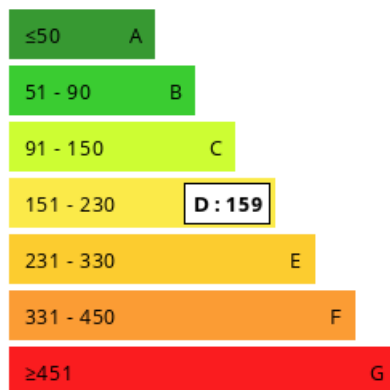

Logement énergivore (kWh/m².an)

Émission de gaz à effet de serre

Faible émission de GES

Forte émission de GES (kg CO₂/m².an)