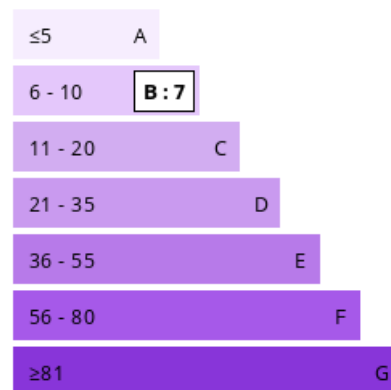

Émission de gaz à effet de serre

Faible émission de GES

Forte émission de GES (kg CO₂/m².an)