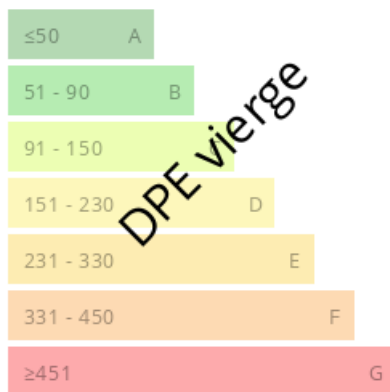

### Consommations énergétiques

Logement économe

Logement énergivore (kWh/m<sup>2</sup>.an)