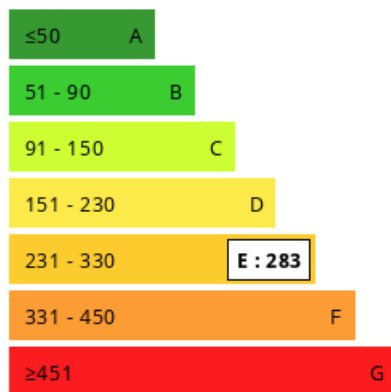

Surface	99.00 m <sup>2</sup>
Superficie du terrain	10 a 30 ca
Pièces	6
Chambres	4 dont 2 en rdc
Niveaux	2
Salle de bains	1
Salle d'eau	1 en rdc
WC	3
Epoque, année	1990
État général	En bon état
Vue	Verdure
Exposition	Sud-Ouest
	Bois
Chauffage	Electrique
	Individuel
Ouvertures	PVC/Aluminium, Double vitrage
Assainissement	Tout à l'égout
Cuisine	Aménagée et équipée
Autres	Cheminée
Taxe foncière	782 €/an

### Consommations énergétiques

Logement économe

Logement énergivore (kWh/m<sup>2</sup>.an)