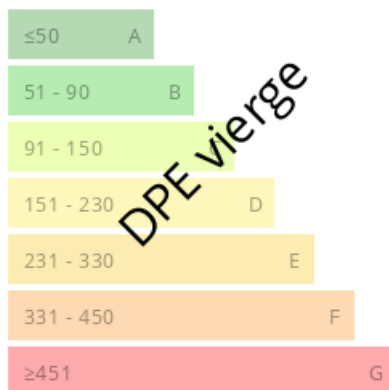

### Consommations énergétiques

Logement économe

Logement énergivore (kWh/m<sup>2</sup>.an)